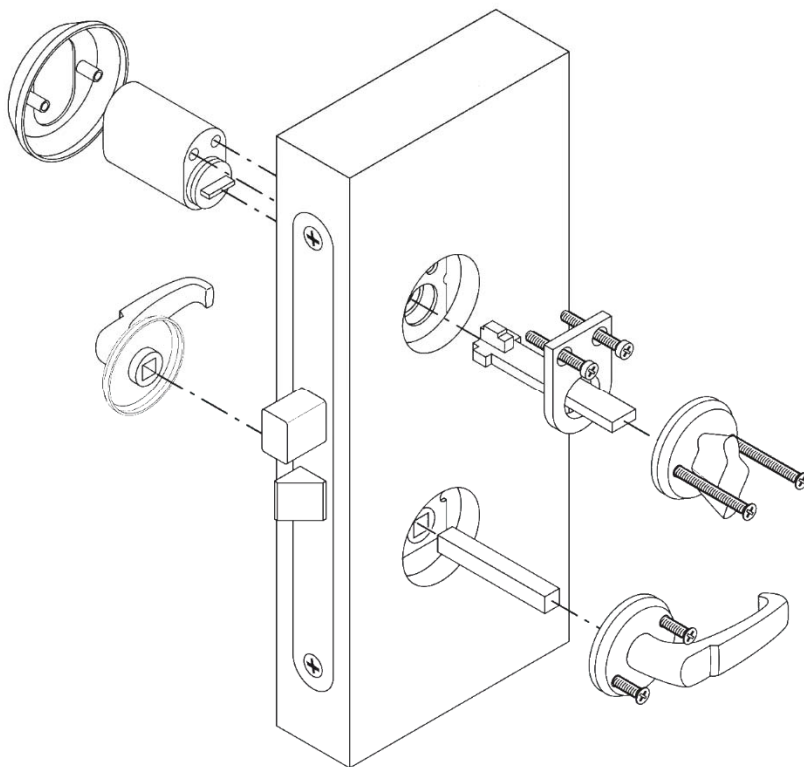

Монтажная схема скандинавских цилиндров Assa /Yale / Nord Lock.

Модель замка:

ABLOY LC200

ASSA 310/565/566

Abloy LC102